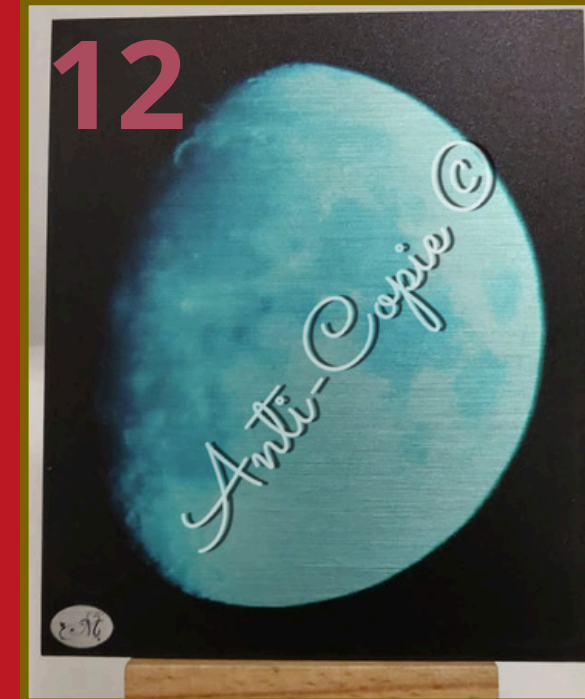

TARIFICATION TABLEAUX-PHOTOS au 22.12.2025

M'PHOTOS CREATIONS Série spéciale "AérialeGraph"

TARIF POUR PARTICULIERS

CODE	NOM DU TABLEAU	Dimension en CM	MATIERE	Epaisseur	Tarif Hors Frais Port	En stock
	Série AérialeGraph				EUROS	
1	Graine Céleste	24x26.7	Alu+Papier HQ Mat Arch Aqua+Bord blanc 2cm+crochet+butées	3mm	120,00	1
2	La Fête	10x20.7	Alu Chromalux Brossé Brillant argent	1mm	46,00	1
3	Rêve d'Aigle (blanc)	17x23,3	Alu Chromalux Lisse Brillant marge Blanc 1,5cm	1mm	78,00	1
4	Rêve d'Aigle (brossé)	17x23,3	Alu Chromalux Brossé Brillant marge Alu 1,5cm	1mm	68,00	1
5	Observations	10x19.3	Alu+Papier HQ Mat	3mm	56,00	1
6	Chant de Guitare	10x18	Alu Brossé Argent+Contour travaillé	1mm	56,00	1
7	Vipere ou Serpent ?	10x17.5	Alu+Papier HQ Brillant	3mm	38,00	1
8	Voile de Rose	10x28.7	Alu+Papier Satiné Pearl+Contour travaillé+Crochet	3mm	72,00	1
9	Bientôt une Naissance	15.7x10	Alu Chromalux Lisse Brillant travaillé en forme ovale	1mm	40,00	1
SUR COMMANDE						
1	Graine Céleste	42x47,5	avec suspension		266,00	
3	Rêve d'Aigle (blanc)	32x44	avec suspension		170,00	
4	Rêve d'Aigle (brossé)	32x44	avec suspension		193,00	
8	Voile de Rose	20x57,4	Avec finition papier : Pearl satiné, OU BIEN			
			Arch Aqua velouté (comme tableau 1)		194,00	