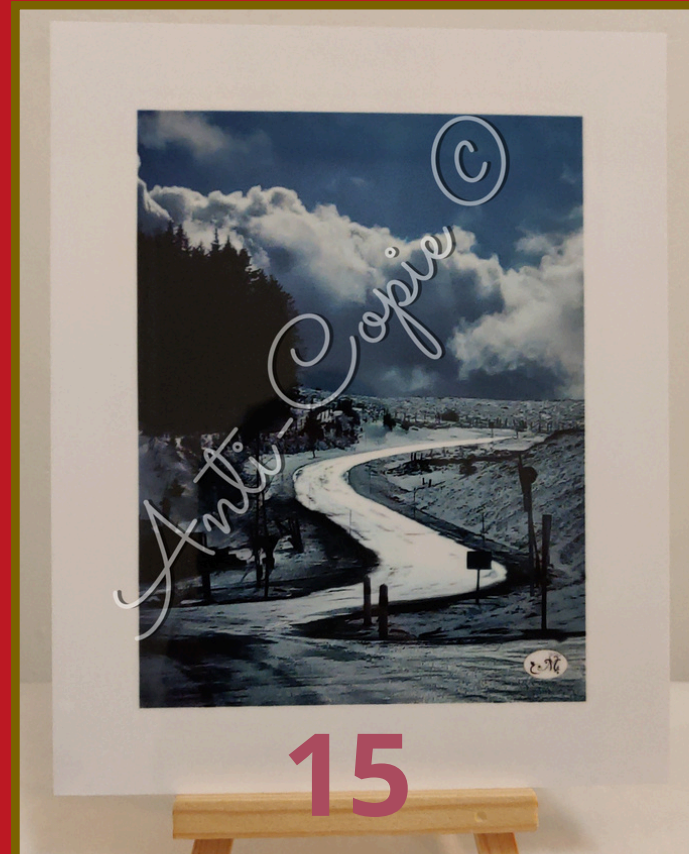

Les "TRADI"

La nature.... Une grande œuvre d'art à elle toute seule. Lorsque nous la regardons de plus près, de subtils détails apparaissent non visibles à notre œil d'humain et pourtant bien existants. Rien n'a été créé au hasard tout est parfait dans les moindres détails. C'est ce qui me plait en ma passion de la photographie, découvrir grâce à l'appareil ces détails invisibles qui mis bout à bout, forment "l'objet" devant nos yeux.